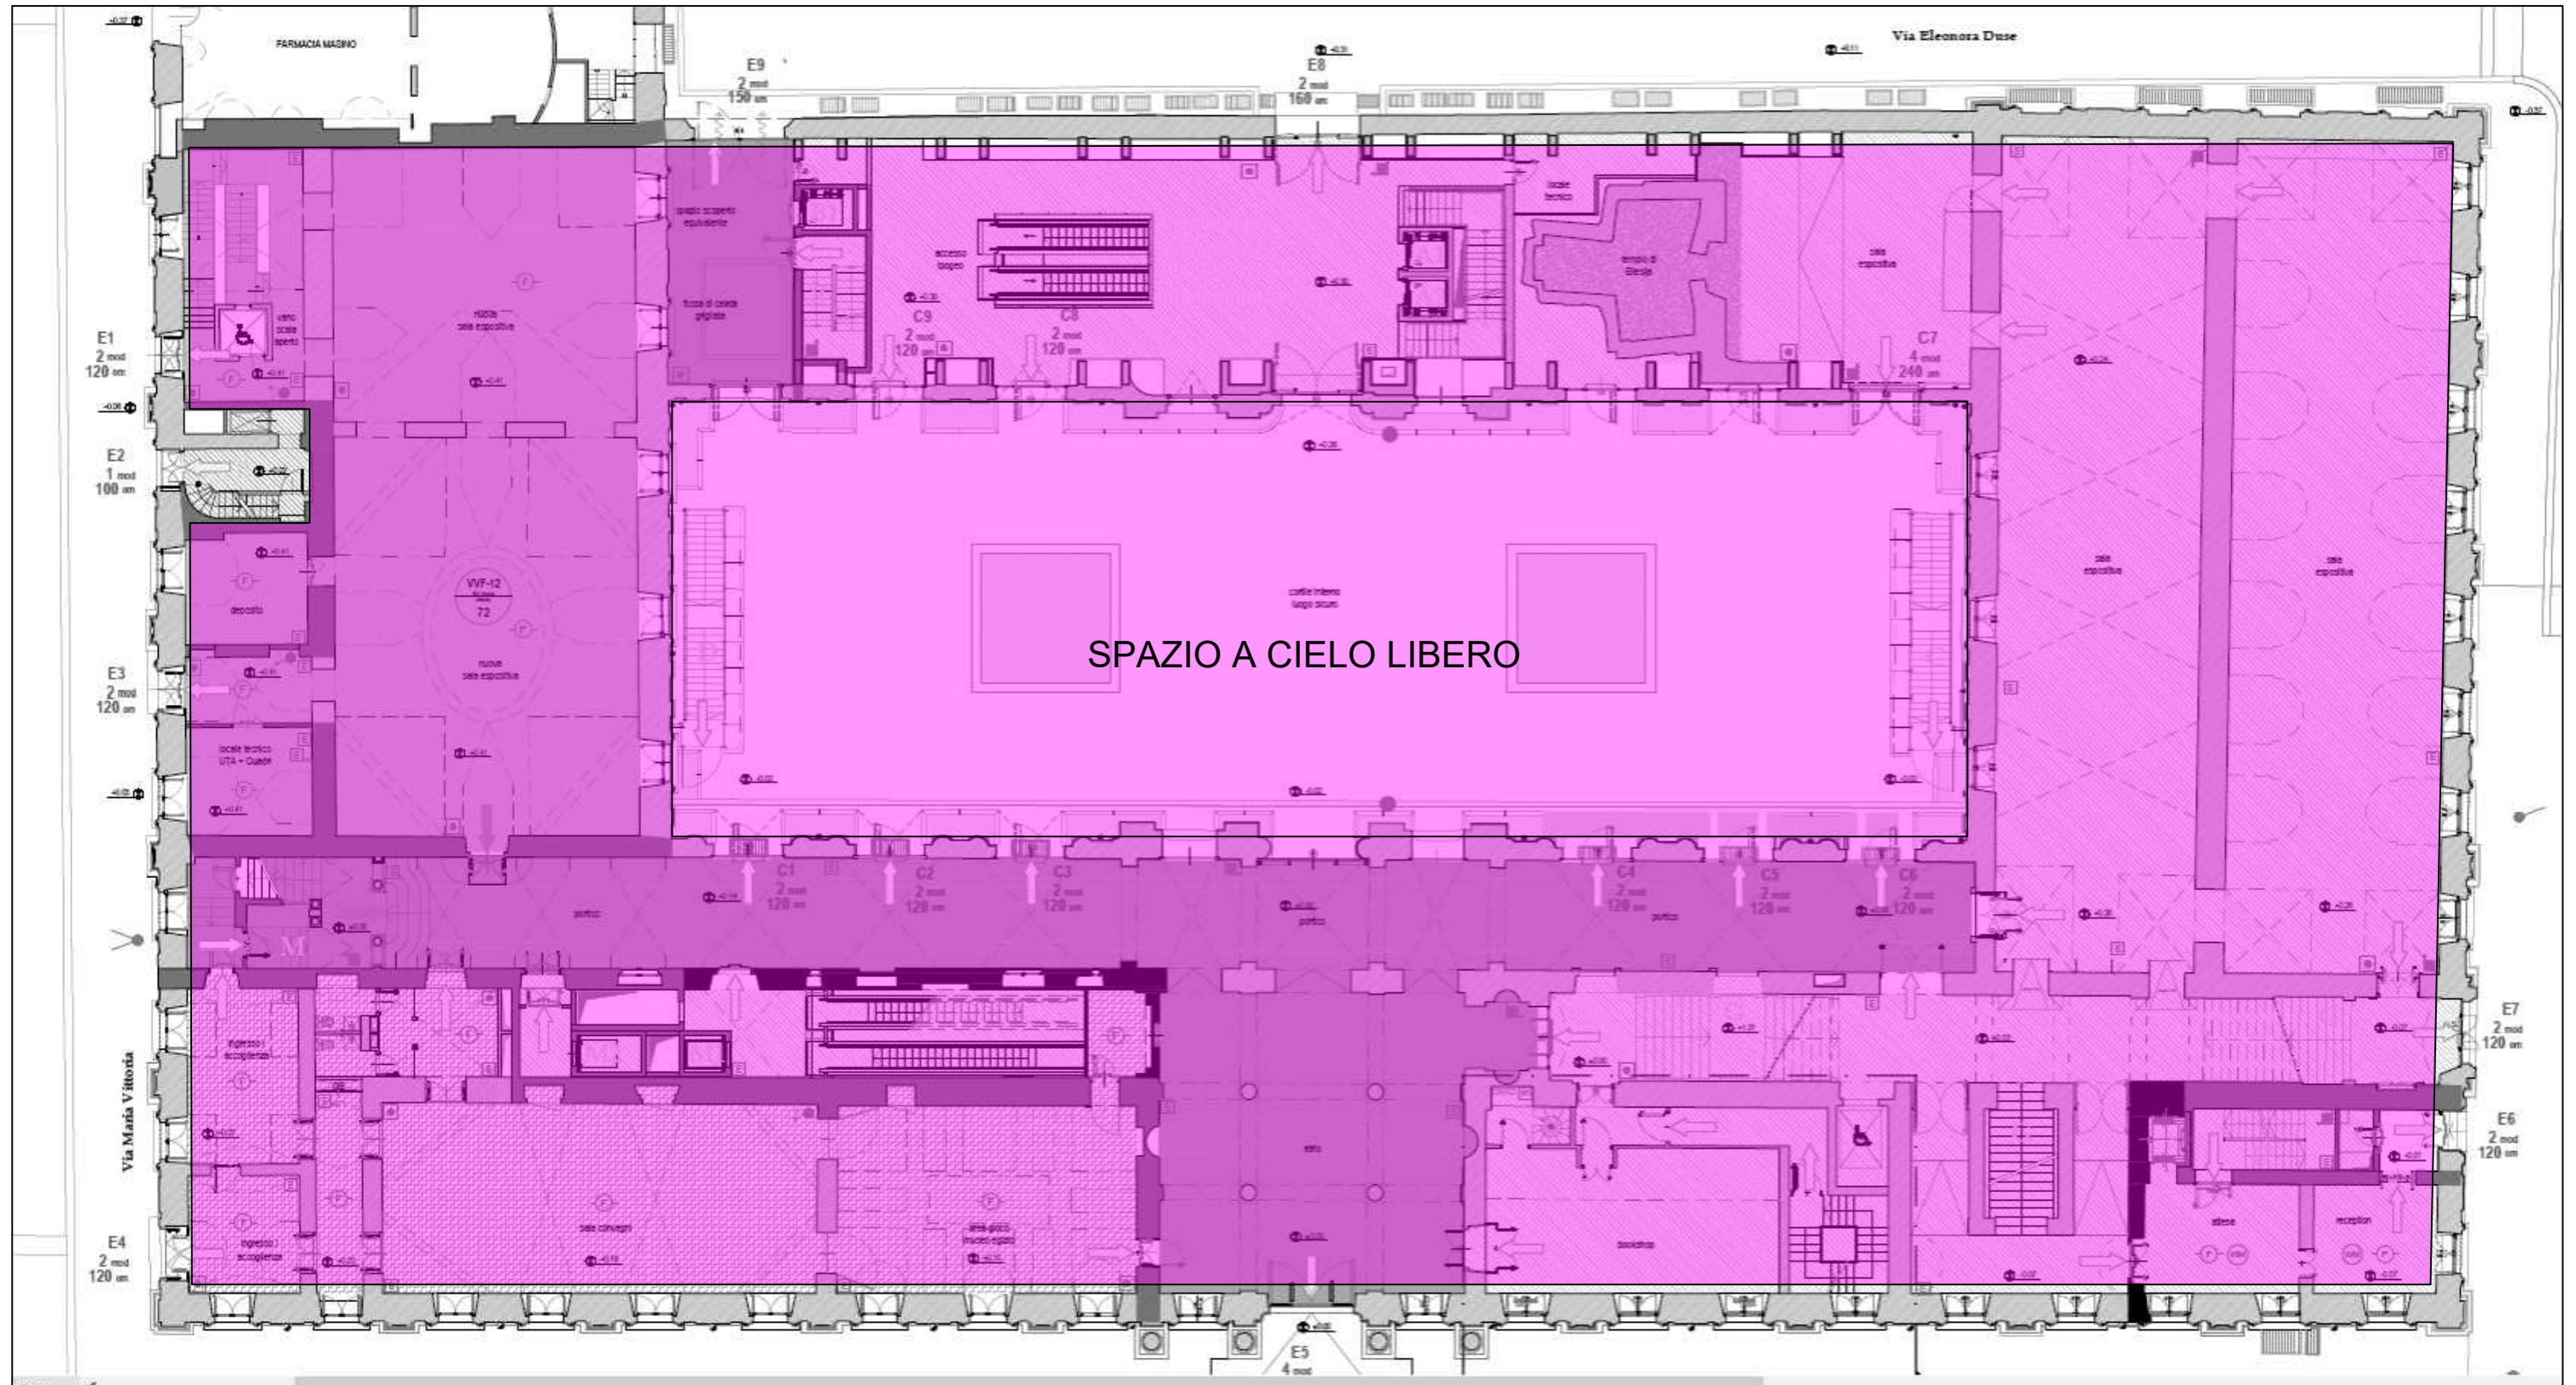

PIANO TERRA

AREE DA PULIRE 2050 mq