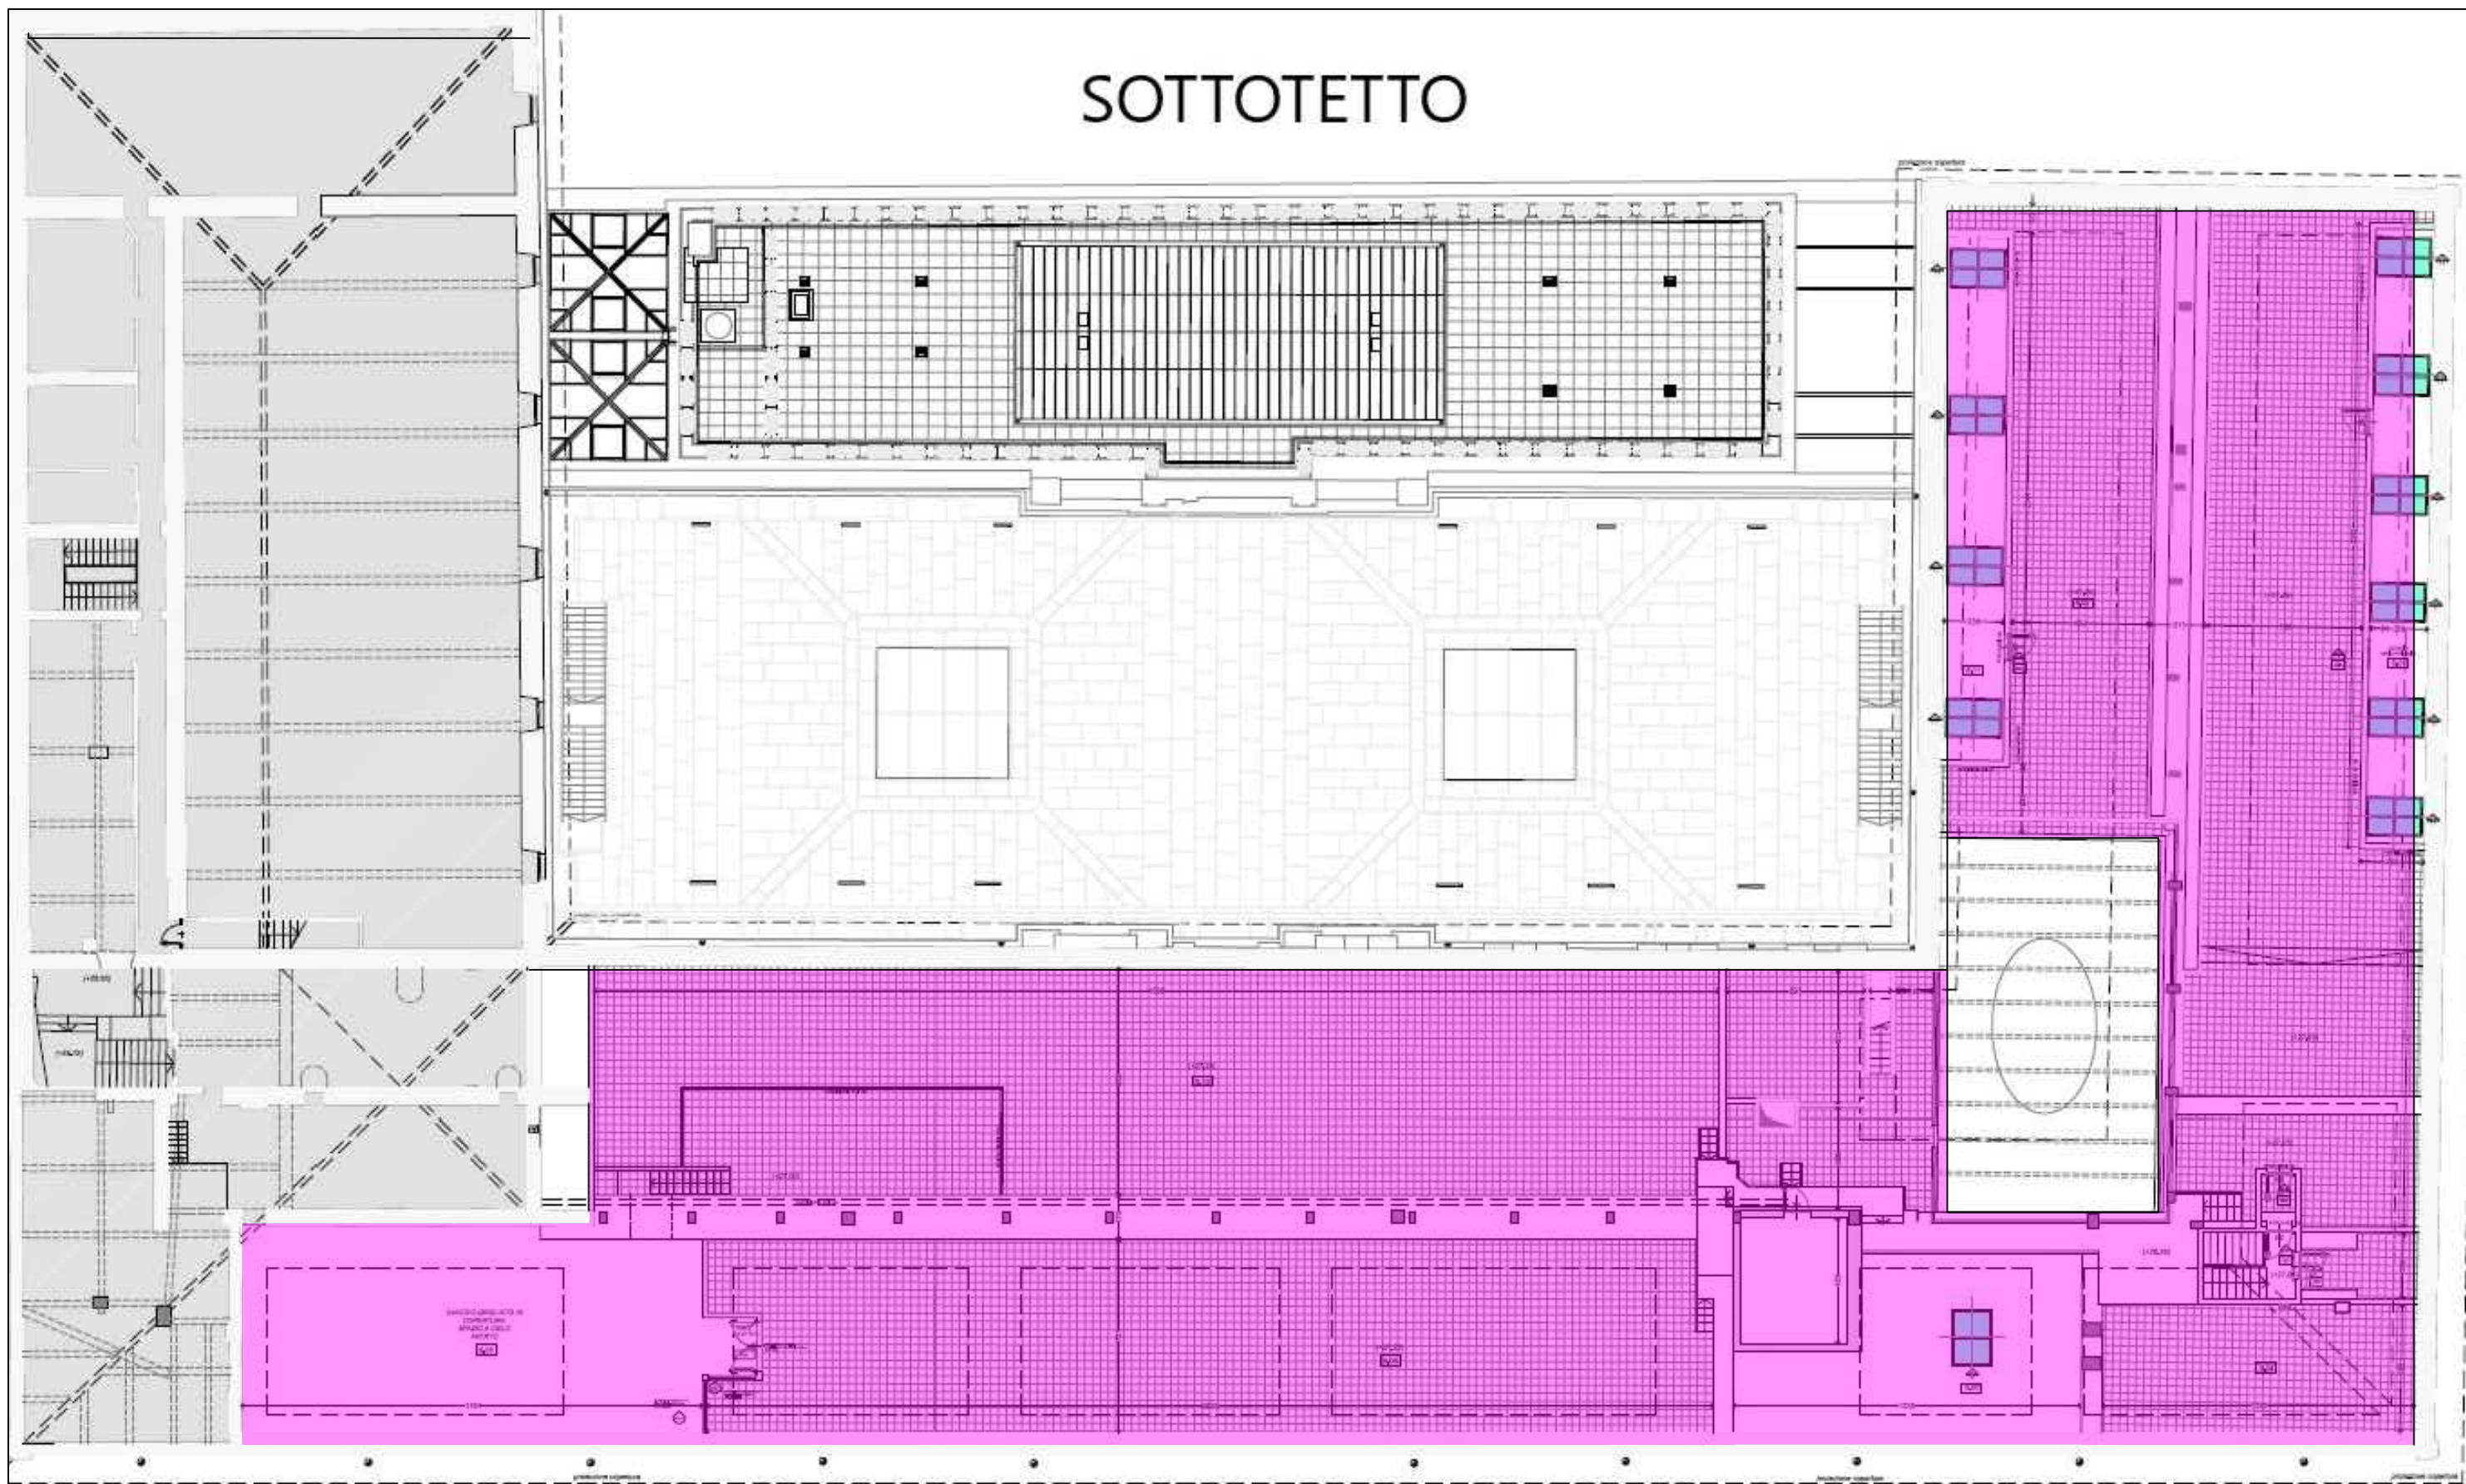

SOTTOTETTO

AREE DA PULIRE 1587 mq